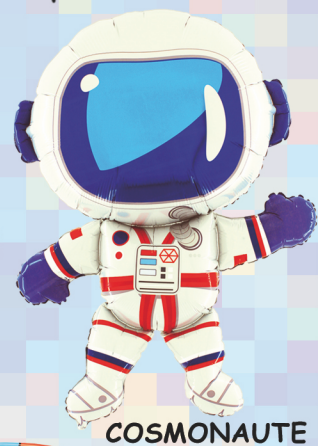

Par 10 au modèle

DAVE STUART

Mini Tige
MINIONS
DAVE
STUART

COSMONAUTE

SUPERWINGS
Rose DIZZY

SUPERWINGS
Rouge JETT

ROBOT
TRAIN

VOITURE POLICE
Noire ou BLEUE