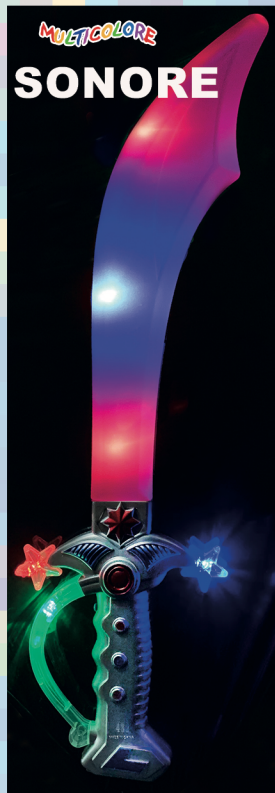

Articles
Avec
PILES
MONTEES

ÉPÉE GLOBE
74 cm

ÉPÉE
72 cm

ÉPÉE
49 cm

EPEE CORSAIRE
SONORE
51 cm

EPEE PIRATE
56 cm

ÉPÉE
PM
46 cm

MOULIN À VENT PM 25cm