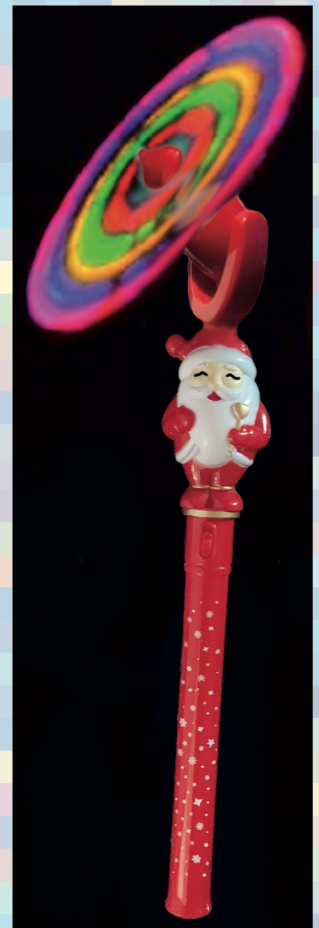

MOULIN À VENT
GM 35 cm
NOËL