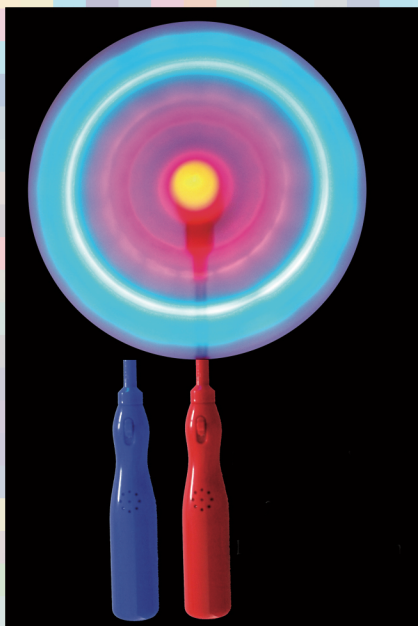

MICKEY

GONFLABLES

GONFLABLE LICORNE

GONFLABLE SPIDERMAN

GONFLABLE MICKEY

GONFLABLE MINNIE

GONFLABLE PEPPA PIG

NOUVEAU

Articles
Avec
PILES
MONTEES

ÉPÉE GLOBE
74 cm

ÉPÉE
72 cm

ÉPÉE
49 cm

EPEE CORSAIRE
SONORE
51 cm

EPEE PIRATE
56 cm

ÉPÉE
PM
46 cm

MOULIN À VENT PM 25cm