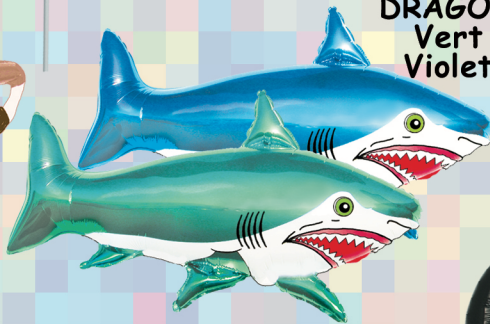

REQUIN Vert, Bleu