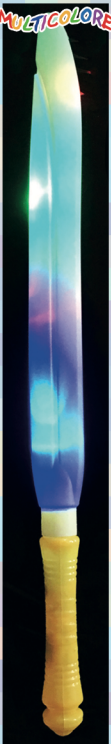

Articles
Avec
PILES
MONTEES

ÉPÉE GLOBE
74 cm

ÉPÉE
72 cm

ÉPÉE
49 cm

EPEE CORSAIRE
SONORE
51 cm

EPEE PIRATE
56 cm

ÉPÉE
PM
46 cm

MOULIN À VENT PM 25cm