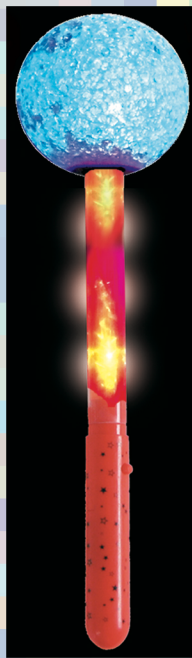

BATON BALLE
29 cm